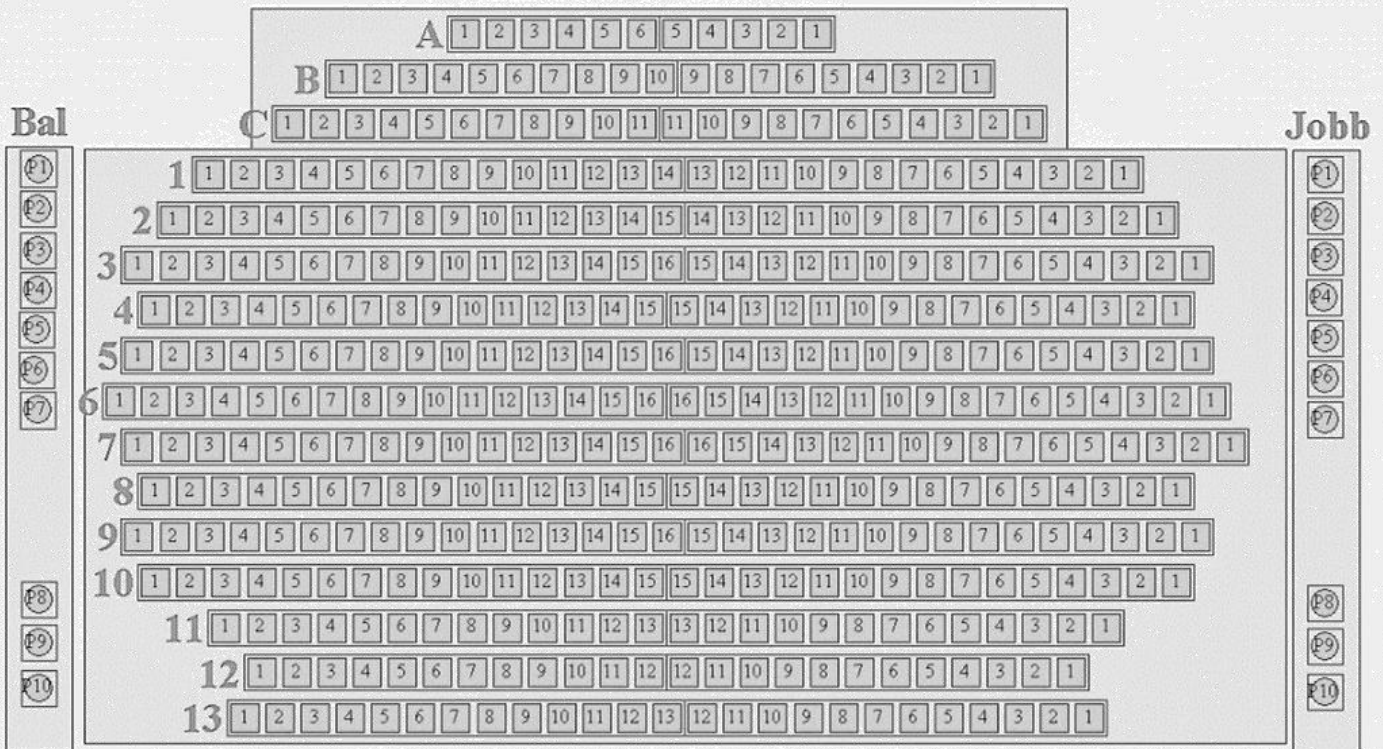

MŰVÉSZETEK HÁZA GÖDÖLLŐ

TECHNIKAI RIDER

A külsejében és funkciójában megújult gödöllői Művészetek Háza, a régió színháza és kulturális központja. A magas szakmai színvonalú előadások változatos műfajokat képviselnek: prózai és zenés színházi előadások, opera, táncszínház, komoly és könnyűzenei koncertek.

SZÍNHÁZTERMI NÉZŐTÉR

600 m² alapterületű elegáns színháztermünk pótszékekkel együtt 450 fő befogadására alkalmas, amely kapacitás az előszínpad felépítésével, a színpad növelésével csökken. Termünk modern színháztermi hangosítással és világítással rendelkezik, ideális helyszíne konferenciáknak, színházi, zenei és táncelőadásoknak. Nézőterünk akadálymentesített.

Nézőtéri kapacitás pótszékekkel együtt:

kis színpad esetén értékesíthető férőhelyek száma: 430 db

nagy színpad esetén értékesíthető férőhelyek száma: 400 db

paravánnal leválasztható férőhelyek száma: 250 db

SZÍNPADI ALAPRAJZ

Színepadi ügyelő: Rákos Máté
szinpad@muza.hu; 70/934-3245

Színháztermünk 110m²-es színpaddal rendelkezik, két oldalán színpadjárással, mely előszínpaddal 150 m²-esre bővíthető.

A színpad rendezői bal oldalán a nézőterre vezető lépcső található, jobb oldalára pedig a nézőtéri kapacitás csökkentésével mobil lépcső helyezhető.