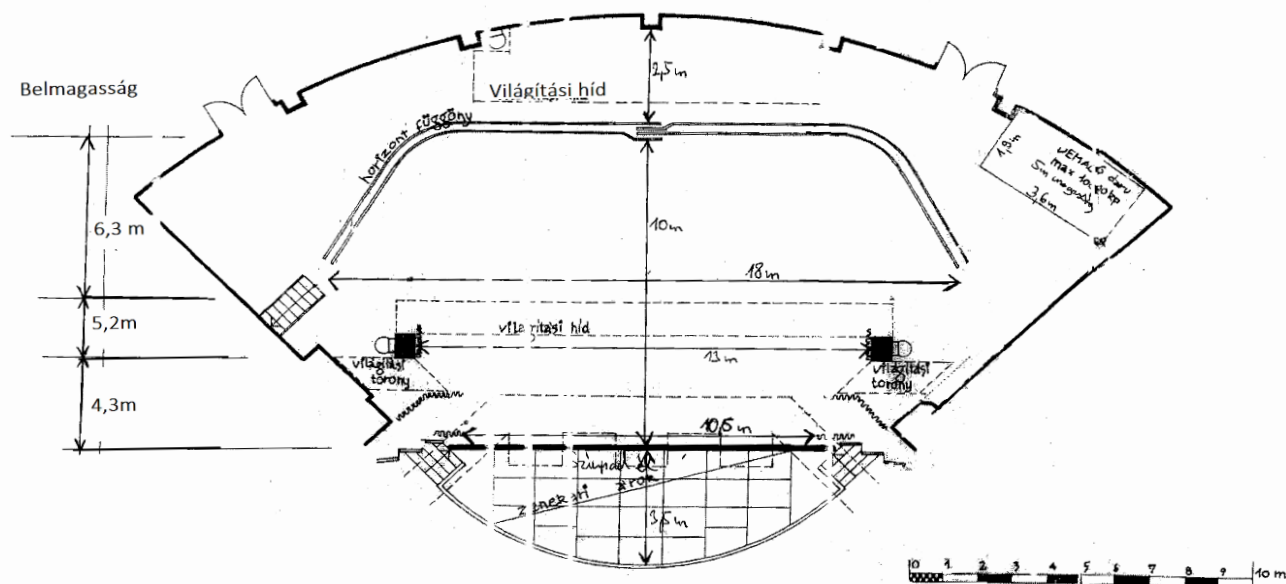

SZÍNHÁZTERMI NÉZŐTÉR

600 m² alapterületű elegáns színháztermünk pótszékekkel együtt 450 fő befogadására alkalmas, amely kapacitás az előszínpad felépítésével, a színpad növelésével csökken. Termünk modern színháztermi hangosítással és világítással rendelkezik, ideális helyszíne konferenciáknak, színházi, zenei és táncelőadásoknak. Nézőterünk akadálymentesített.

Nézőtéri kapacitás pótszékekkel együtt:

kis színpad esetén értékesíthető férőhelyek száma: 430 db

nagy színpad esetén értékesíthető férőhelyek száma: 400 db

paravánnal leválasztható férőhelyek száma: 250 db

SZÍNPADI ALAPRAJZ

Színepadi ügyelő: Rákos Máté
szinpad@muza.hu; 70/934-3245

Színháztermünk 110m²-es színpaddal rendelkezik, két oldalán színpadjárással, mely előszínpaddal 150 m²-esre bővíthető.

A színpad rendezői bal oldalán a nézőterre vezető lépcső található, jobb oldalára pedig a nézőtéri kapacitás csökkentésével mobil lépcső helyezhető.