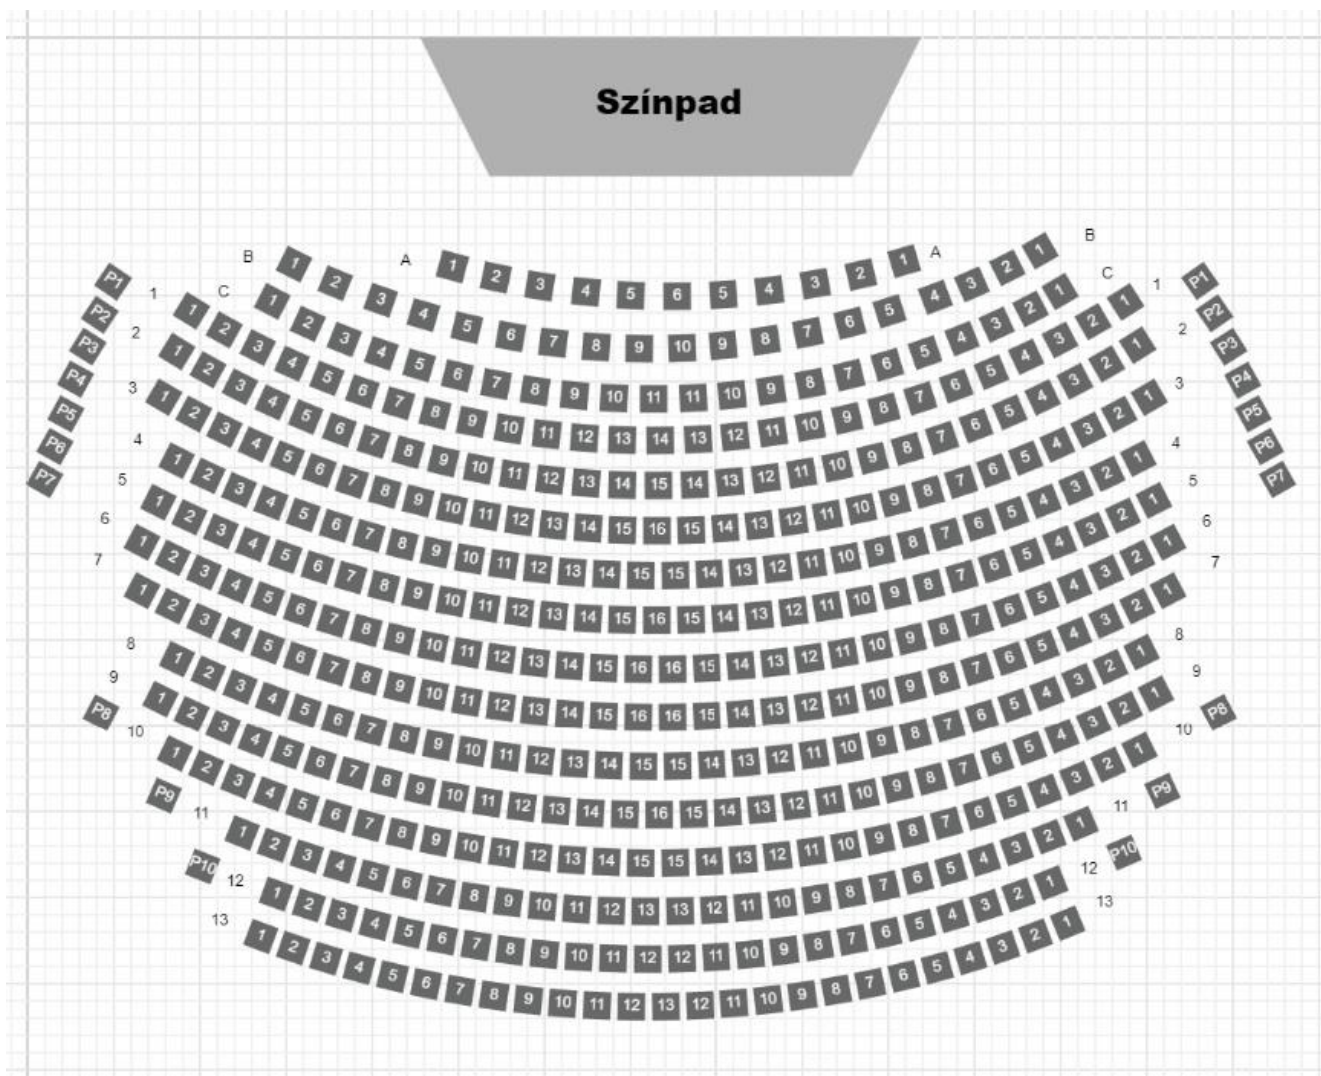

MŰVÉSZETEK HÁZA GÖDÖLLŐ BEFOGADÓ SZÍNHÁZ

TECHNIKAI RIDER

A Művészetek Háza a gödöllői járás befogadó színháza. Színvonalas előadóművészeti produkcióink változatos műfajokat képviselnek: prózai és zenés színházi előadás, opera, táncszínház, cirkuszművészeti előadás, komoly és könnyűzenei koncert.

SZÍNHÁZTERMI NÉZŐTÉR

600 m² alapterületű elegáns színháztermünk pótszékekkel együtt 450 fő befogadására alkalmas, amely kapacitás az előszínpad felépítésével, a színpad növelésével csökken. Termünk modern színháztermi hangosítással és világítással rendelkezik, ideális helyszíne konferenciáknak, színházi, zenei és táncelőadásoknak. Nézőterünk akadálymentesített.

Nézőtéri kapacitás pótszékekkel együtt:

kis színpad esetén értékesíthető férőhelyek száma: 430+20 db
 nagy színpad esetén értékesíthető férőhelyek száma: 378+20 db
 paravánnal leválasztható férőhelyek száma: 75-291 db

SZÍNPADI ALAPRAJZ

Színháztermünk 110m²-es színpaddal rendelkezik, két oldalán színpadjárással, amely előszínpaddal 134 m²-esre bővíthető.

A színpad rendezői jobb és bal oldalán nézőterre vezető mobil lépcső helyezhető el. Színpadunk fűrható, továbbá a színpad, a vezérlő és az öltözői terület ügyelői rendszerrel felszerelt.