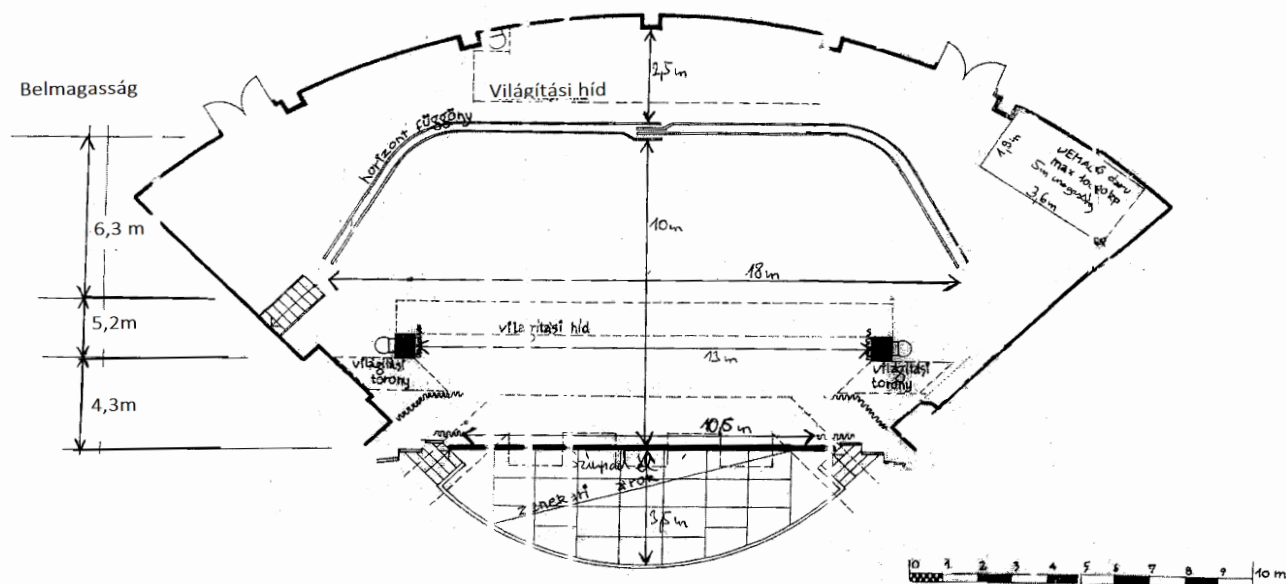

SZÍNHÁZTERMI NÉZŐTÉR

600 m² alapterületű elegáns színháztermünk pótszékekkel együtt 450 fő befogadására alkalmas, amely kapacitás az előszínpad felépítésével, a színpad növelésével csökken. Termünk modern színháztermi hangosítással és világítással rendelkezik, ideális helyszíne konferenciáknak, színházi, zenei és táncelőadásoknak. Nézőterünk akadálymentesített.

Nézőtéri kapacitás pótszékekkel együtt:

kis színpad esetén értékesíthető férőhelyek száma: 430+20 db
 nagy színpad esetén értékesíthető férőhelyek száma: 378+20 db
 paravánnal leválasztható férőhelyek száma: 75-291 db

SZÍNPADI ALAPRAJZ

Színháztermünk 110m²-es színpaddal rendelkezik, két oldalán színpadjárással, amely előszínpaddal 134 m²-esre bővíthető.

A színpad rendezői jobb és bal oldalán nézőterre vezető mobil lépcső helyezhető el. Színpadunk fűrható, továbbá a színpad, a vezérlő és az öltözői terület ügyelői rendszerrel felszerelt.