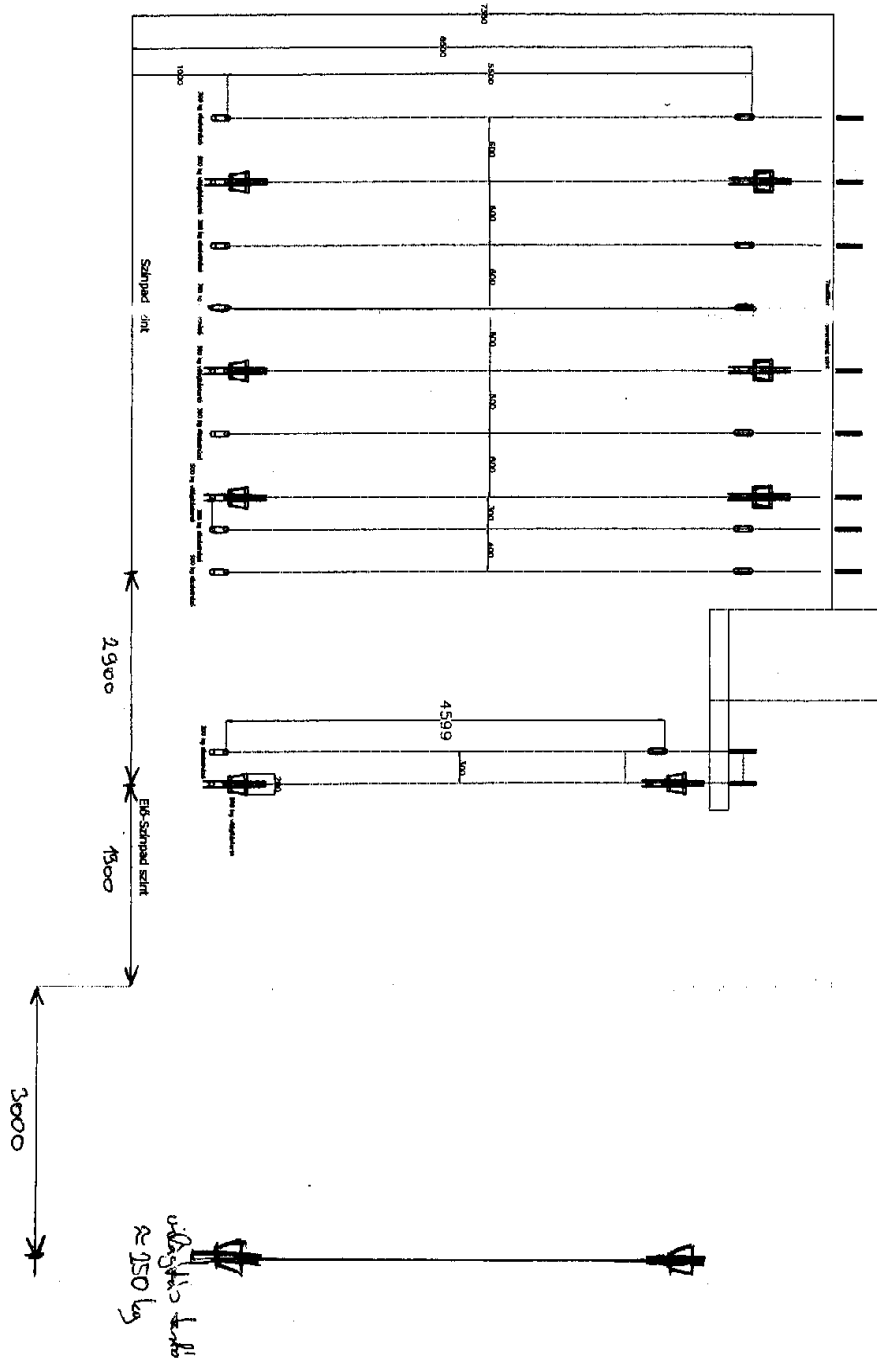

Színpad méretéhez elegendő DMX- (3P, 5P) és hálózati kábel.

FELSŐGÉPÉSZETI ALAPRAJZ:

Beosztás:	Név:	Proj. címe:	Művészetek Háza
Vez.Terv:	Fülöp T	Típus:	Gépi húzó berendezések
Szerkesztő:		Beszámítások:	rendezések telepítése 2
Rajzoló:		Méret:	Méretarány
Dátum:	2016.09.	Anyag:	Lapszám
		Tervező:	Méretarány
		R.sz.:	