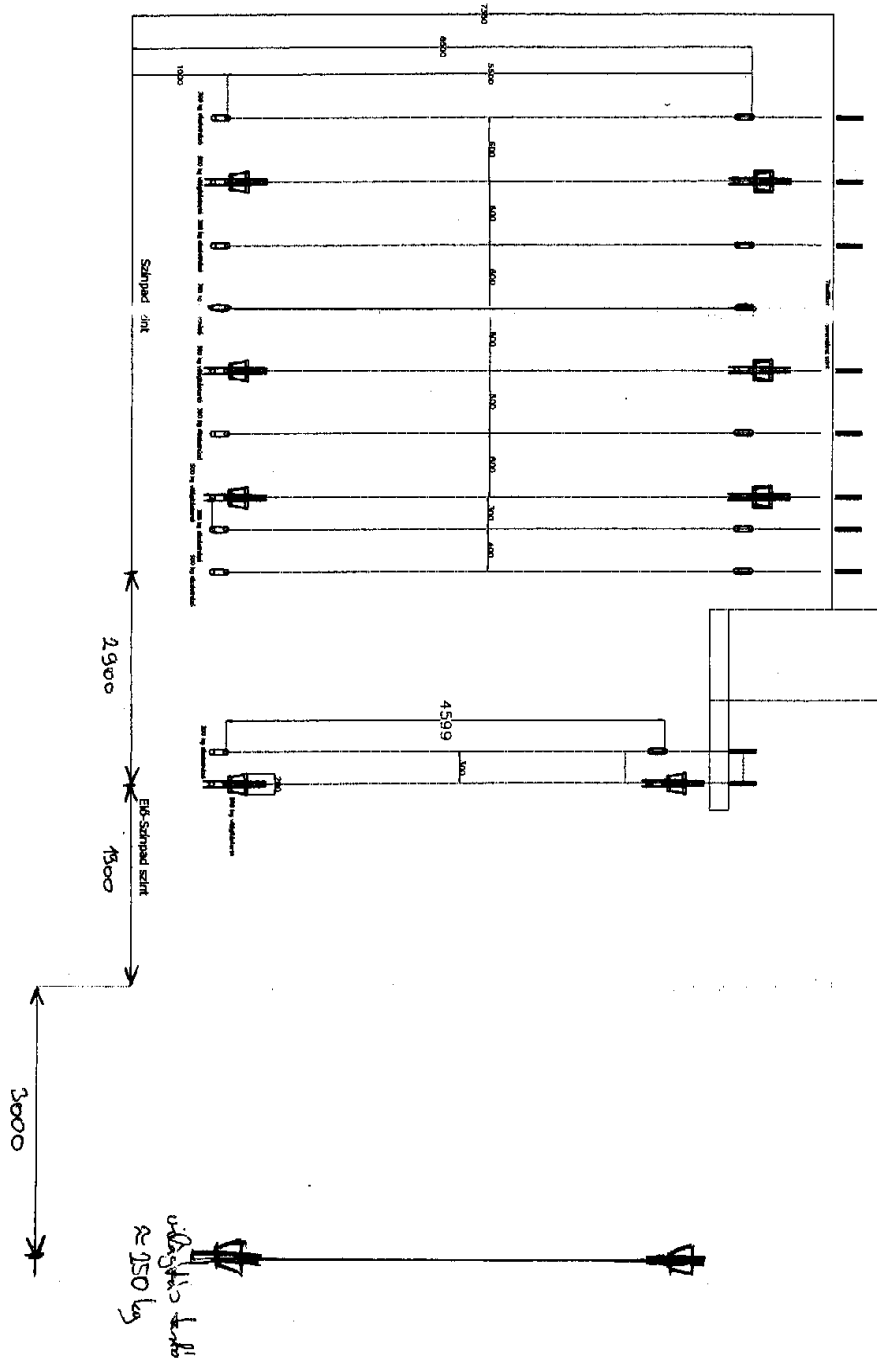

FELSŐGÉPÉSZETI ALAPRAJZ:

Beosztás:	Név:	Proj. címe:	Művészetek Háza
Vez.Terv:	Fülöp T.	Típus:	Gépi hűző berendezések
Szerkesztő:		Beszámítás:	rendezések telepítése 2
Rajzoló:		Méret:	Méretarány
Dátum:	2016.09.	Anyag:	Lapszám
		Tervező:	Méretarány
		R.sz.: